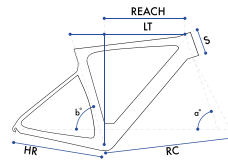

# RAPIDA 2.0 SPORT

CODICE	TELAIO	FORCELLA	CAMBIO	DERAGL.	COMANDI	GUARNITURA	CASSETTA	FRENI	MANUBRIO	RUOTE	GOMME	SELLA	REGGISELLA	MOTORE	BATTERIA	DISPLAY	PESO
<b>VO4230</b> Shimano 105 2x11	Monoscocca carbon	Monoscocca carbon	Shimano 105 7000	Shimano 105 7000F	Shimano RS700 Flat	Mov 34-50	Shimano 7000 11-30	Shimano RS600	Deda Zero / Alloy Flat	FSA Team 30	Vittoria Zaffiro Pro 700*28	Sella Italia X3 Boost	Carbon Ø 27,2	FSA HMI	FSA 252Wh	Integrato al telaio	13,9 kg c/pedali
<b>VO4260</b> Shimano Tiagra disco	Monoscocca carbon	Monoscocca carbon	Shimano Tiagra 4700	Shimano Tiagra 4700F	Shimano SL-4700 Flat	Mov 34-50	Shimano 11-34	Shimano RS600	Deda Zero / Alloy Flat	FSA Team 30	Vittoria Zaffiro Pro 700*28	Sella Italia X3 Boost	Carbon Ø 27,2	FSA HMI	FSA 252Wh	Integrato al telaio	

## OPTIONAL

**0086.02** Batteria supplementare 252Wh

SIZE	XS	S	M	L
HR	461	478	495	513
LT	529	535	556	569
RC	415	415	415	415
FC	592	585	591	598
a°	71°	72°	72,5°	73°
b°	73,6°	74°	73,6°	73,3°
S	115	130	150	170
REACH	379	383	388	393
STACK	511	531	551	572