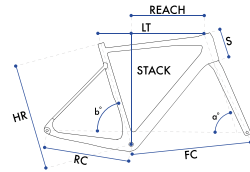

GRAVEL BORMIDA

OLMO

Colori disponibili

- C014 Verde Militare Decalco
Nere Opache
- C004 Grigio Pastello Decalco
Nere Lucide

Colori configuratore con
supplemento

GRAVEL BORMIDA

GRAVEL BORMIDA

CODICE	TELAIO	FORCELLA	CAMBIO	DERAGL.	COMANDI	GUARNITURA	CASSETTA	FRENI	MANUBRIO	RUOTE	GOMME	SELLA	REGGISSELLA	PESO
ZO1940 Shimano Grx 2x12 Di2	Gravel Carbonio monoscocca	Carbonio monoscocca	Shimano Grx RX-825	Shimano Grx RX-825	Shimano Grx RX-825	Shimano FC- RX-820 48X31	Shimano R8101 11-34	Shimano Grx RX-825 / RX-820	Deda Superbox / Superzero Gravel	FSA Team30 Agx / Fulcrum Lite	Kenda Gabbro 700x40	Selle Italia X3 Boost Superflow	Deda Zero	9,5 kg
ZO1936 Shimano Grx 1x12	Gravel Carbonio monoscocca	Carbonio monoscocca	Shimano Grx RX-822GS	-	Shimano Grx RX-610	Shimano FC-R610 40T / FSA 40T	Shimano 7100 10-45	Shimano Grx RX-610 / RX-400	Deda Zero / Superzero Gravel	FSA Team30 Agx / Fulcrum Lite	Kenda Gabbro 700x40	Selle Italia X3 Boost Superflow	Deda Zero	9,6 kg
ZO1935 Shimano Grx 2x12	Gravel Carbonio monoscocca	Carbonio monoscocca	Shimano Grx Rx-820	Shimano Grx Rx-820	Shimano RX-610	FSA CX AGX+ 46-30	Shimano 7100 11-34	Shimano Grx RX-610 / RX-400	Deda Zero / Superzero Gravel	FSA Team30 Agx / Fulcrum Lite	Kenda Gabbro 700x40	Selle Italia X3 Boost Superflow	Deda Zero	
ZO1930 Shimano Grx 2x10	Gravel Carbonio monoscocca	Carbonio monoscocca	Shimano Grx Rx-400	Shimano Grx Rx-400F	Shimano RX-400	Alloy 32/48	Shimano HG500 11-34	Shimano RX-400	Deda Zero / Gravel100	MOV gravel	Kenda Gabbro 700x40	Selle Italia X3 Boost Superflow	Deda Zero	
ZO-K19 Kit Telaio	Gravel Carbonio monoscocca	Carbonio monoscocca												

SIZE	XS	S	M	L	XL
HR	450	480	510	540	570
LT	525	545	560	577	595
RC	435	435	435	435	435
FC	604	612	625	628	641
a°	70°	70,3°	70,5°	72°	72,5°
b°	74,5°	73,5°	73,5°	73,5°	73,5°
S	120	135	150	170	190
REACH	375	390	390	400	412
STACK	542	558	575	596	619