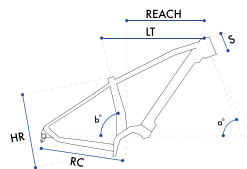

CODICE	TELAIO	FORCELLA	CAMBIO	COMANDI	GUARNITURA	CASSETTA	FRENI	MANUBRIO	RUOTE	GOMME	SELLA	REGGISSELLA	MOTORE	BATTERIA	PESO
VO3415 Sram NX 12v.	Mtb Front 29" Alloy custom Olmo	Rock Shox Judy 15/110 esc. 100mm	Sram SX	Sram SX Trigger	32T	Sram 11-50	Tektro M745 / Promax 4 pistoni 203/180	Alloy	Mov 29" 15/110 12/148	Kenda 29"*2,40	Sella Italia S5 Flow	Telescopico	Polini EP3+ MX 90Nm	Portapower 711Wh	23 kg
VO3425 Shimano XT 12v.	Mtb Front 29" Alloy custom Olmo	Rock Shox Judy 15/110 esc. 100mm	Shimano XT M8100	Shimano XT M8100	32T	Sram 11-50	Tektro M745 / Promax 4 pistoni 203/180	Alloy	Mov 29" 15/110 12/148	Kenda 29"*2,40	Sella Italia S5 Flow	Telescopico	Polini EP3+ MX 90Nm	Portapower 711Wh	
VO3412 Sram SX 12v.	Mtb Front 29" Alloy custom Olmo	Suntour XCM RL / RST Blaze RL	Sram SX	Sram SX Trigger	32T	Sram 11-50	Shimano M-200 180/160	Alloy	Mov 29"	Kenda 29"*2,40	Sella Italia X-base	Alloy	Polini EP3+ 70Nm	Portapower 711Wh	
VO3420 Shimano Deore 11v.	Mtb Front 29" Alloy custom Olmo	Suntour XCM RL / RST Blaze RL	Shimano Deore M5100	Shimano Deore M5100	32T	Shimano Deore 11-51	Shimano M-200 180/160	Alloy	Mov 29"	Kenda 29"*2,40	Sella Italia X-base	Alloy	Polini EP3+ 70Nm	Portapower 711Wh	23,5 kg

SIZE	S	M	L
HR	425	475	525
LT	570,2	585,6	605,4
RC	470	470	470
α°	68°	68°	68°
β°	74°	74°	74°
S	120	130	140
REACH	407,3	424,6	441,9