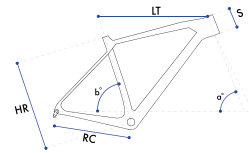

BIGNONE

OLMO

Colori disponibili

C109 Azzurro Chiaro/Nero
C814 Sabbia/Verde Oliva

BIGNONE

OLMO

CODICE	TELAIO	FORCELLA	CAMBIO	COMANDI	GUARNITURA	CASSETTA	FRENI	MANUBRIO	RUOTE	GOMME	SELLA	REGGISELLA	PESO
VO2132 Shimano XT 1x12	Mtb carbonio monoscocca	Rock Shox REBA RL axle 15/110 esc. 120mm	Shimano XT M8100GS	Shimano XT M8100	Shimano MT510 34T	Shimano M7000 11-51	Formula Cura 180/160	Deda Mud Peak	Shimano MT501 15/110 12/148	Vittoria Barzo 29*2.25	Sella Italia X-LR Air Cross	Deda Mud Peak	11,6 kg
VO2112 Sram Sx Eagle 1x12	Mtb carbonio monoscocca	Rock Shox Judy Tk 15/110	Sram SX Eagle	Sram SX Eagle Trigger	Sram SX Eagle 30T	Sram SX 11-50	Formula Cura 180/160	Mov alloy	MOV XC-29 15/110 12/148	Vittoria Barzo 29*2.25	Sella Italia Model X Flow	Alloy	
VO2120 Shimano Deore 1x11	Mtb carbonio monoscocca	Rock Shox Judy Tk 15/110	Shimano Deore M85100	Shimano Deore	Shimano M-5100 32T	Shimano Deore 11-51	Shimano M-200 180/160	Mov alloy	MOV XC-29 15/110 12/148	Vittoria Barzo 29*2.25	Sella Italia Model X Flow	Alloy	12,9 kg
VO-K21 Kit Telaio	Mtb carbonio monoscocca												

SIZE	S	M	L
HR	432	480	530
LT	595	617	639
RC	440	440	440
a°	68,5°	68,5°	68,5°
b°	72,5°	72,5°	72,5°
S	105	110	115